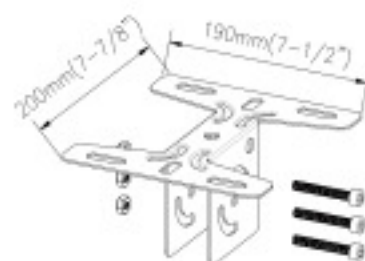

SOPORTE DE TECHO UNIVERSAL PARA PROYECTORES LCD/DLP

M31

ESPECIFICACIONES

Peso	2,7kg
Dimensiones	(420 x 200 x 120) mm
Longitud extensible Con barra opcional	(600 & 900) mm

CARACTERÍSTICAS

Función

- Adecuado para la mayoría de proyectores LCD y DLP
- Cables ocultos
- Inclinación Pan & Tilt
- Giro de hasta 40°

Rápida instalación

Inclinación lateral

Inclinación frontal

Desplazamiento lateral

Rotación 3-40°

Internet Palma.s.l. www.m31.net

(34)971717394

CIF B-57090615